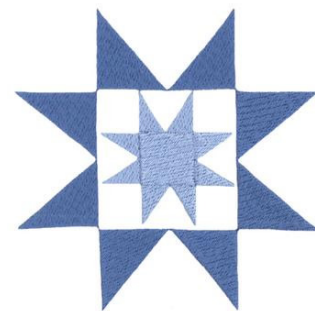

**Name:** Evening Star Machine Embroidery Design

**SKU:** DC01-KC0251

**Brand:** Dakota Collectibles

**Unique Colors:** 13 (2 color Stops)

## Unique Colors

	<b>Color Name (Color Code)</b>	<b>Manufacturer - Type</b>
	Super White (1001) [No Color Selected]	madeira - rayon
	Dusty Lilac (1263) [No Color Selected]	madeira - rayon
	Crocus (286)	Exquisite - Polyester 1000m