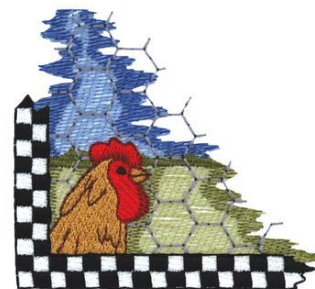

**Name:** Rooster Scene Machine Embroidery Design

**SKU:** DC01-KC0143

**Brand:** Dakota Collectibles

**Unique Colors:** 13 (12 color Stops)