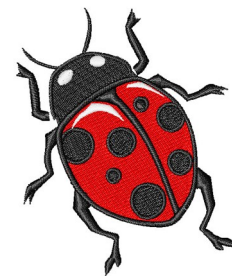

**Name:** Ladybug Machine Embroidery Design

**SKU:** JRD01-JR\_1407204A

**Brand:** JumpRope Designs

**Unique Colors:** 13 (3 color Stops)