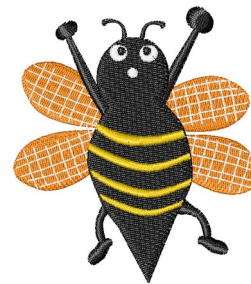

**Name:** Bumblebee Machine Embroidery Design

**SKU:** JRD01-JR\_1407181A

**Brand:** JumpRope Designs

**Unique Colors:** 13 (6 color Stops)