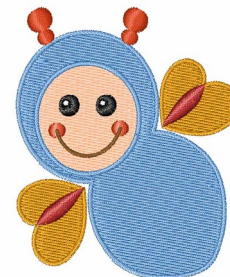

**Name:** Baby Bee Machine Embroidery Design

**SKU:** JRD01-JR\_1407088A

**Brand:** JumpRope Designs

**Unique Colors:** 13 (9 color Stops)