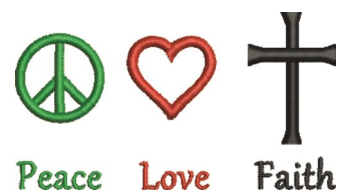

**Name:** Peace Love Faith Machine Embroidery Design

**SKU:** JRD01-JR10916

**Brand:** JumpRope Designs

**Unique Colors:** 13 (6 color Stops)