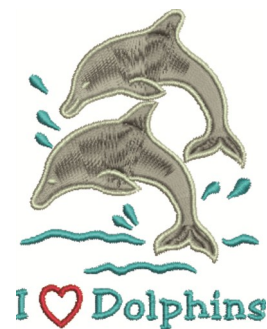

**Name:** Love Dolphins

**SKU:** JRD01-JR10073

**Brand:** JumpRope Designs

**Unique Colors:** 13 (4 color Stops)