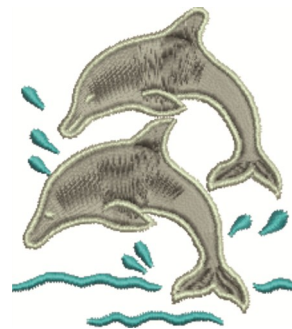

**Name:** Dolphin Pair

**SKU:** JRD01-JR10072

**Brand:** JumpRope Designs

**Unique Colors:** 13 (3 color Stops)