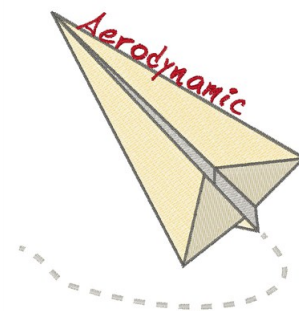

**Name:** Aerodynamic Paper

**SKU:** WD02-JLA\_M000132A

**Brand:** Windmill Designs

**Unique Colors:** 13 (6 color Stops)