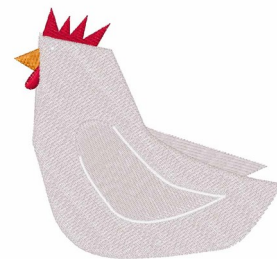

**Name:** Chicken

**SKU:** WD02-JLA\_M000067A

**Brand:** Windmill Designs

**Unique Colors:** 13 (5 color Stops)