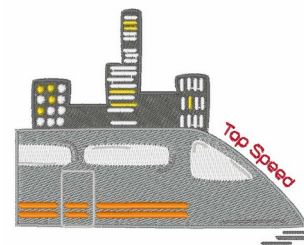

**Name:** Top Speed

**SKU:** WD02-JLA\_M000028D

**Brand:** Windmill Designs

**Unique Colors:** 13 (9 color Stops)