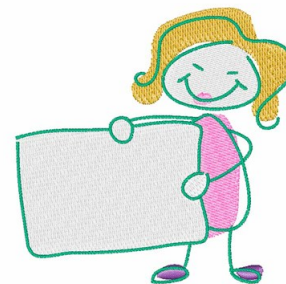

**Name:** Woman Sign

**SKU:** WD02-JLA\_A000567B

**Brand:** Windmill Designs

**Unique Colors:** 13 (5 color Stops)