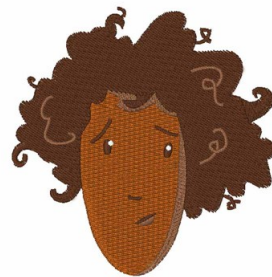

**Name:** Head Hair

**SKU:** WD02-JLA\_A000552B

**Brand:** Windmill Designs

**Unique Colors:** 13 (5 color Stops)