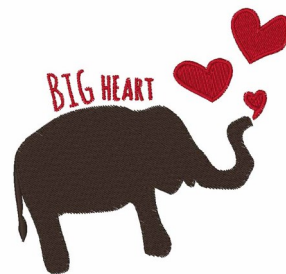

**Name:** Big Heart Machine Embroidery Design

**SKU:** WD02-JLA\_A000439B

**Brand:** Windmill Designs

**Unique Colors:** 13 (2 color Stops)