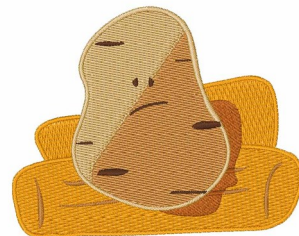

**Name:** Couch Potato

**SKU:** WD02-JLA\_A000432A

**Brand:** Windmill Designs

**Unique Colors:** 13 (7 color Stops)