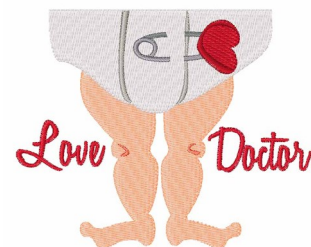

**Name:** Love Doctor Machine Embroidery Design

**SKU:** WD02-JLA\_A000336C

**Brand:** Windmill Designs

**Unique Colors:** 13 (9 color Stops)