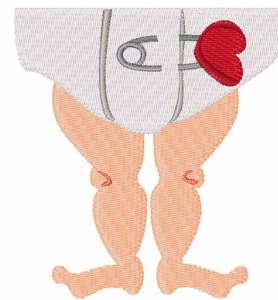

**Name:** Baby Legs Machine Embroidery Design

**SKU:** WD02-JLA\_A000336A

**Brand:** Windmill Designs

**Unique Colors:** 13 (8 color Stops)