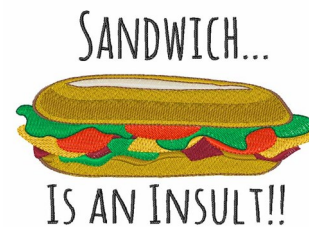

**Name:** Insult Sandwich Machine Embroidery Design

**SKU:** WD02-JLA\_A000303C

**Brand:** Windmill Designs

**Unique Colors:** 13 (15 color Stops)