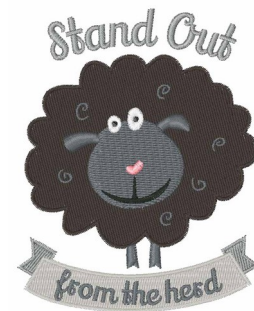

**Name:** Stand Out

**SKU:** WD02-JLA\_A000189D

**Brand:** Windmill Designs

**Unique Colors:** 13 (10 color Stops)