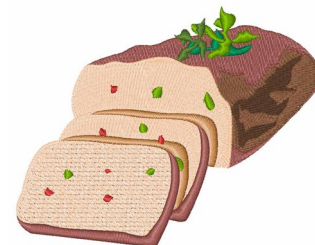

**Name:** Meatloaf

**SKU:** WD02-JLA\_A000174A

**Brand:** Windmill Designs

**Unique Colors:** 13 (11 color Stops)