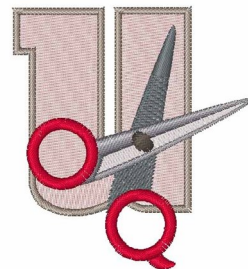

**Name:** Barber Shop u Machine Embroidery Design

**SKU:** WD02-JLA\_A000157\_us

**Brand:** Windmill Designs

**Unique Colors:** 13 (7 color Stops)