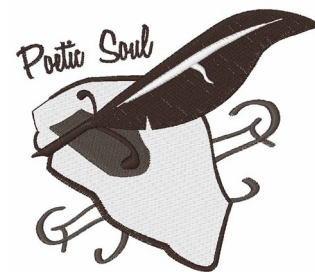

**Name:** Poetic Soul Machine Embroidery Design

**SKU:** WD02-JLA\_A000152C

**Brand:** Windmill Designs

**Unique Colors:** 13 (5 color Stops)