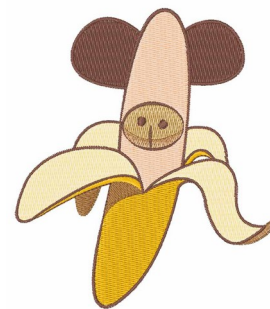

**Name:** Banana Monkey

**SKU:** WD02-JLA\_A000110B

**Brand:** Windmill Designs

**Unique Colors:** 13 (7 color Stops)