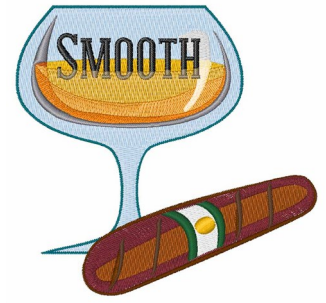

**Name:** Smooth

**SKU:** WD02-JLA\_A000103C

**Brand:** Windmill Designs

**Unique Colors:** 13 (20 color Stops)