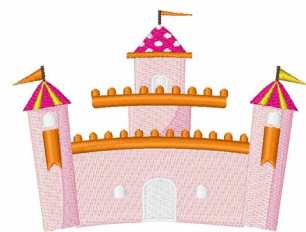

**Name:** Fantasy Castle

**SKU:** WD02-JLA\_A000030A

**Brand:** Windmill Designs

**Unique Colors:** 13 (15 color Stops)