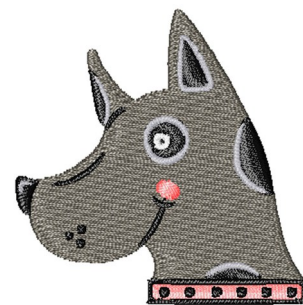

**Name:** Dog

**SKU:** WD02-JLA009921A

**Brand:** Windmill Designs

**Unique Colors:** 13 (5 color Stops)