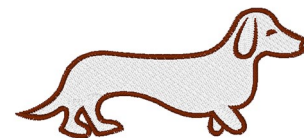

**Name:** Dachshund Outline Machine Embroidery Design

**SKU:** WD02-JLA009822A

**Brand:** Windmill Designs

**Unique Colors:** 13 (2 color Stops)