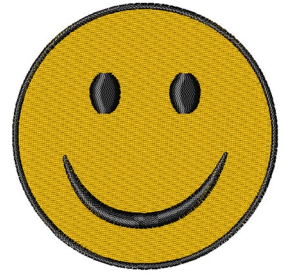

**Name:** Smiley

**SKU:** WD02-JLA009747A

**Brand:** Windmill Designs

**Unique Colors:** 13 (2 color Stops)