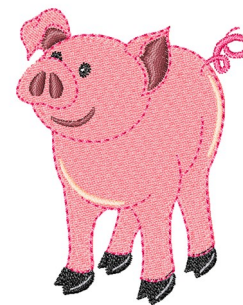

**Name:** Piggy

**SKU:** WD02-JLA009741A

**Brand:** Windmill Designs

**Unique Colors:** 13 (7 color Stops)