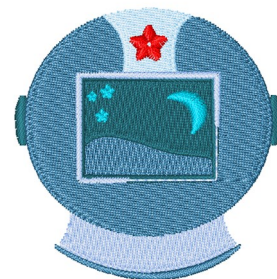

**Name:** Astronaut Helmet

**SKU:** WD02-JLA009724A

**Brand:** Windmill Designs

**Unique Colors:** 13 (8 color Stops)