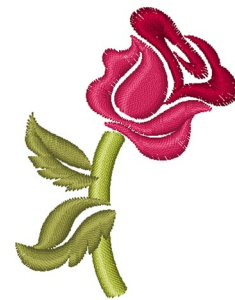

**Name:** Red Rose Machine Embroidery Design

**SKU:** WD02-JLA009694A

**Brand:** Windmill Designs

**Unique Colors:** 13 (4 color Stops)