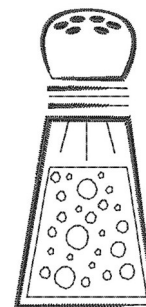

**Name:** Salt Shaker Machine Embroidery Design

**SKU:** WD02-JLA009653A

**Brand:** Windmill Designs

**Unique Colors:** 13 (1 color Stops)