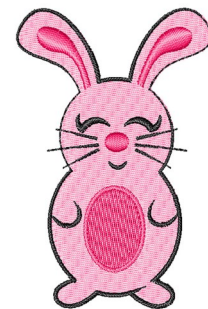

**Name:** Bunny Rabbit

**SKU:** WD02-JLA009622A

**Brand:** Windmill Designs

**Unique Colors:** 13 (3 color Stops)