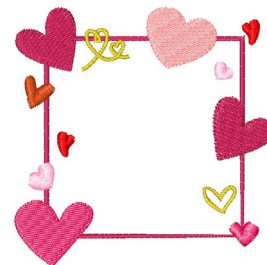

**Name:** Heart Border Machine Embroidery Design

**SKU:** WD02-JLA009529A

**Brand:** Windmill Designs

**Unique Colors:** 13 (7 color Stops)