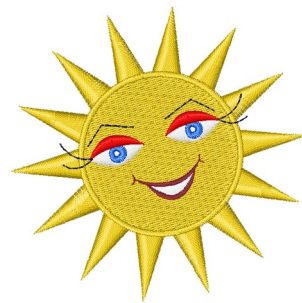

**Name:** Sun

**SKU:** WD02-JLA009304A

**Brand:** Windmill Designs

**Unique Colors:** 13 (6 color Stops)