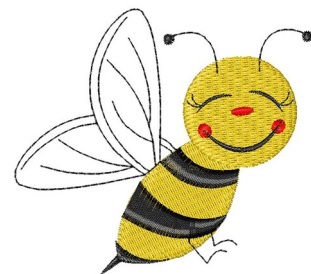

**Name:** Bee Base Machine Embroidery Design

**SKU:** WD02-JLA009299A

**Brand:** Windmill Designs

**Unique Colors:** 13 (3 color Stops)