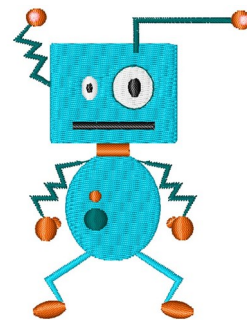

**Name:** Robot

**SKU:** WD02-JLA009243A

**Brand:** Windmill Designs

**Unique Colors:** 13 (6 color Stops)