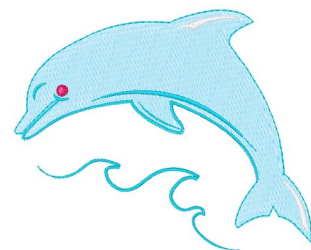

**Name:** Dolphin Machine Embroidery Design

**SKU:** WD02-JLA009120A

**Brand:** Windmill Designs

**Unique Colors:** 13 (4 color Stops)