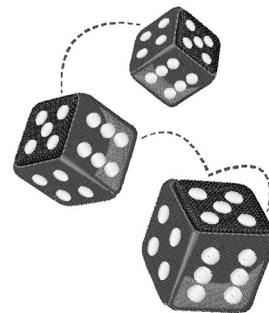

**Name:** Dice Roll Machine Embroidery Design

**SKU:** WD02-JLA009119A

**Brand:** Windmill Designs

**Unique Colors:** 13 (5 color Stops)