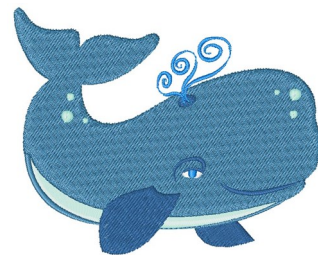

**Name:** Blue Whale Machine Embroidery Design

**SKU:** WD02-JLA008958A

**Brand:** Windmill Designs

**Unique Colors:** 13 (8 color Stops)