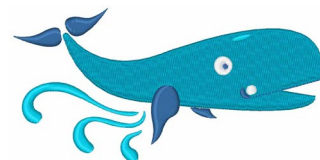

**Name:** Whale

**SKU:** WD02-JLA008828A

**Brand:** Windmill Designs

**Unique Colors:** 13 (4 color Stops)