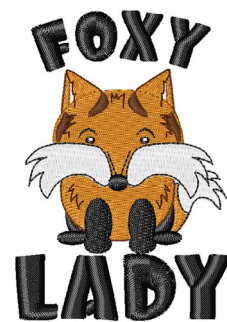

**Name:** Foxy Lady

**SKU:** WD02-JLA008797C

**Brand:** Windmill Designs

**Unique Colors:** 13 (13 color Stops)