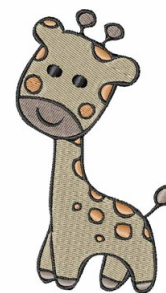

**Name:** Long Day Giraffe Machine Embroidery Design

**SKU:** WD02-JLA005834A

**Brand:** Windmill Designs

**Unique Colors:** 13 (4 color Stops)