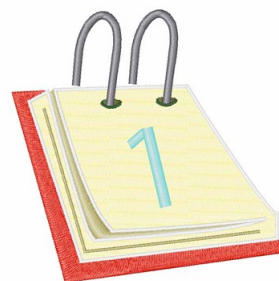

**Name:** Calendar Machine Embroidery Design

**SKU:** WD02-JLA005777A

**Brand:** Windmill Designs

**Unique Colors:** 13 (8 color Stops)