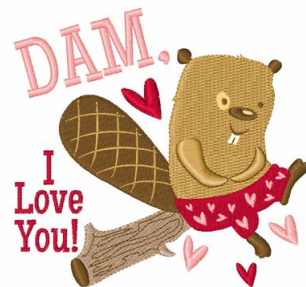

**Name:** I Love You Machine Embroidery Design

**SKU:** WD02-JLA005581B

**Brand:** Windmill Designs

**Unique Colors:** 13 (11 color Stops)