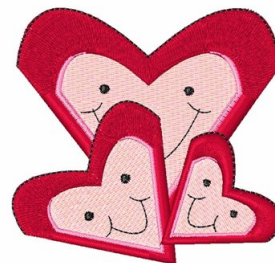

**Name:** Happy Hearts Machine Embroidery Design

**SKU:** WD02-JLA005576A

**Brand:** Windmill Designs

**Unique Colors:** 13 (12 color Stops)