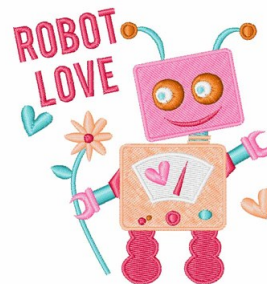

**Name:** Robot Love Machine Embroidery Design

**SKU:** WD02-JLA005494D

**Brand:** Windmill Designs

**Unique Colors:** 13 (17 color Stops)