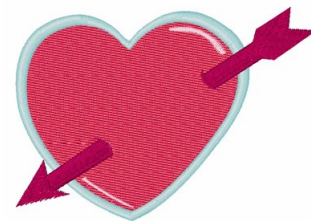

**Name:** Heart

**SKU:** WD02-JLA005441A

**Brand:** Windmill Designs

**Unique Colors:** 13 (4 color Stops)