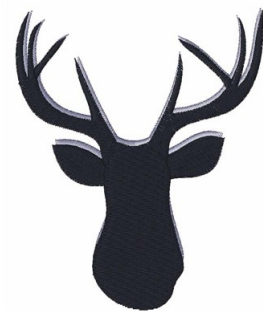

**Name:** Deer Silhouette Machine Embroidery Design

**SKU:** WD02-JLA005418A

**Brand:** Windmill Designs

**Unique Colors:** 13 (2 color Stops)