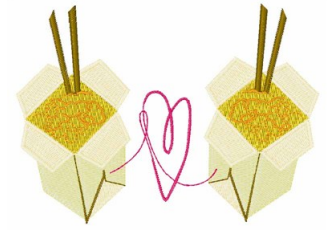

**Name:** Chinese Takeout

**SKU:** WD02-JLA005401A

**Brand:** Windmill Designs

**Unique Colors:** 13 (6 color Stops)